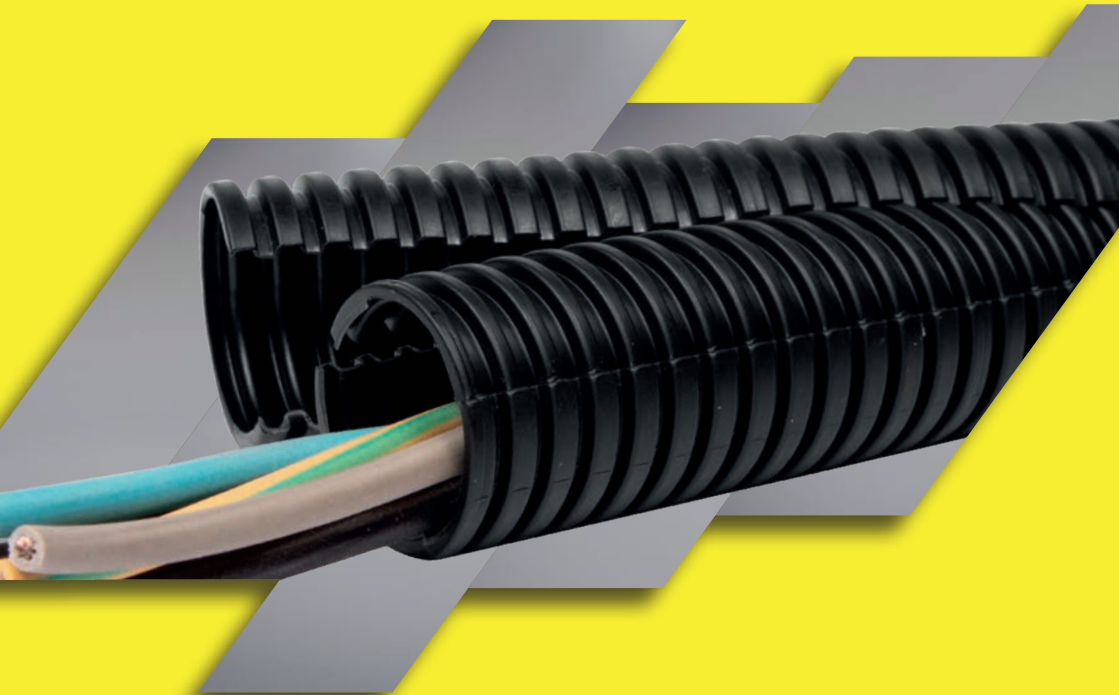

KABELSCHLEPP

TSUBAKI KABELSCHLEPP

FIP SYSTEMS[®]

by FRÄNKISCHE Industrial Pipes

We simplify your world

WELLROHRE

WELLROHRE VON FRÄNKISCHE INDUSTRIAL PIPES

TSUBAKI KABELSCHLEPP gehört seit 2010 zur TSUBAKI-Gruppe und hat die weltweite Federführung für den Bereich der Energieführungssysteme übernommen. Um das Portfolio der Leitungsführung und des Leitungsschutzes zu komplettieren, gehen die beiden Unternehmen TSUBAKI KABELSCHLEPP und FRÄNKISCHE Industrial Pipes eine partnerschaftliche Kooperation ein.

FIPLOCK®

Standardwellrohre & Zubehör

FIPLOCK® Wellrohre garantieren hochwertigen mechanischen Kabelschutz und flexible Kabel- und Leitungsführung. Die parallelgewellten Rohre sind vielseitig anwendbar und sind je nach Anforderung in unterschiedlichen Materialqualitäten erhältlich.

FIPLOCK® Zubehörteile komplettieren das hochqualitative Kabelschutzprogramm und eignen sich für Wellrohre mit Fein- und Grobprofil.

FIPLOCK® ONE

Anschlüsse für Standardwellrohre

Der vormontierte und montagefertige Wellrohranschluss FIPLOCK® ONE ermöglichen eine zuverlässige Verbindung der FIPLOCK® Wellrohre mit Fein- und Grobprofil von NW07 – NW48 mit höchster IP-Schutzeigenschaft (IP-Schutzklassen 66, 67, 68 und 69). FIPLOCK® ONE gewährleistet eine hohe Witterungsbeständigkeit, hohe dynamische Belastung, Schlag- und Ausreißfestigkeit und erfüllt höchste Qualitätsstandards.

FIPSPLIT®

Teilbare Wellrohre & Zubehör

FIPSPLIT® sind teilbare Wellrohre zur einfachen Nachrüstung für hochwertigen Kabelschutz und zur nachträglichen Installation & Kabelkonfektion. Erhältlich in Größen von 7 mm bis 100 mm Durchmesser.