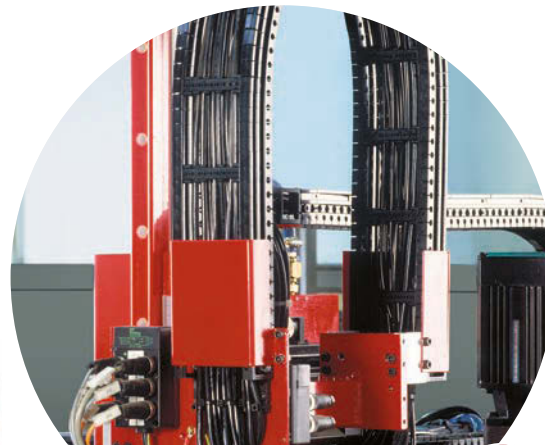

KABELSCHLEPP

**Kabelmanagement-Systeme
für Reinräume**

KABELSCHLEPP

TSUBAKI KABELSCHLEPP

Geringe Kosten – lange Lebensdauer

Kabelmanagement-Systeme für Reinräume

TSUBAKI KABELSCHLEPP bietet eine große Bandbreite von Standards und entwickelt kundenspezifische Lösungen mit Energieketten für Reinräume. Durch unsere jahrzehntelange branchenübergreifende Erfahrung aus hunderten erfolgreich umgesetzten Projekten gehen immer wieder neue, maßgeschneiderte und anwendungsspezifische Lösungen hervor. Unsere Experten unterstützen Sie von der ersten Idee bis zur Planung und Durchführung der Montage in Ihrem Projekt.

CLEANVEYOR®
mit zwei Achsen

Vertikal angeordnete
QUANTUM®-Energieführung

Senkrecht verlaufender
FLATVEYOR®

TKR zur Vermeidung
von Vibrationen

QUANTUM® mit hoher
Beschleunigung

Freitragender CLEANVEYOR®

Energieführungssysteme für Reinräume

ISO-Klasse 2 FLATVEYOR®

- Lange Lebensdauer
- Einfaches Verkürzen und Verlängern
- Für hochdynamische Anwendungen
- Hohe Seitenstabilität

ISO-Klasse 3 TKR (TKR 200 ISO-Klasse 1)

- Keine Gelenke – kein Gelenkverschleiß
- Für hohe Beschleunigungen bis 300 m/s²
- Für hohe Geschwindigkeiten bis 40 m/s
- Enorme Langlebigkeit: ≥ 25 Millionen Bewegungszyklen