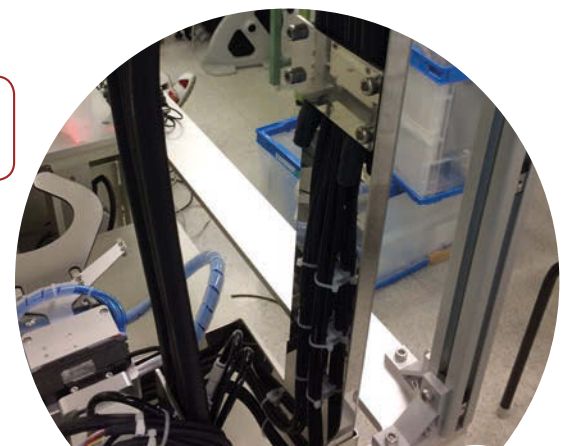

KABELSCHLEPP

**Kabelmanagement-Systeme
für Reinräume**

KABELSCHLEPP

TSUBAKI KABELSCHLEPP

Geringe Kosten – lange Lebensdauer

Kabelmanagement-Systeme für Reinräume

TSUBAKI KABELSCHLEPP bietet eine große Bandbreite von Standards und entwickelt kundenspezifische Lösungen mit Energieketten für Reinräume. Durch unsere jahrzehntelange branchenübergreifende Erfahrung aus hunderten erfolgreich umgesetzten Projekten gehen immer wieder neue, maßgeschneiderte und anwendungsspezifische Lösungen hervor. Unsere Experten unterstützen Sie von der ersten Idee bis zur Planung und Durchführung der Montage in Ihrem Projekt.

CLEANVEYOR®
mit zwei Achsen

Vertikal angeordnete
QUANTUM®-Energieführung

Senkrecht verlaufender
FLATVEYOR®

TKR zur Vermeidung
von Vibrationen

QUANTUM® mit hoher
Beschleunigung

Freitragender CLEANVEYOR®

Energieführungssysteme für Reinräume

ISO-Klasse 2 FLATVEYOR®

- Lange Lebensdauer
- Einfaches Verkürzen und Verlängern
- Für hochdynamische Anwendungen
- Hohe Seitenstabilität

ISO-Klasse 3 TKR (TKR 200 ISO-Klasse 1)

- Keine Gelenke – kein Gelenkverschleiß
- Für hohe Beschleunigungen bis 300 m/s²
- Für hohe Geschwindigkeiten bis 40 m/s
- Enorme Langlebigkeit: ≥ 25 Millionen Bewegungszyklen