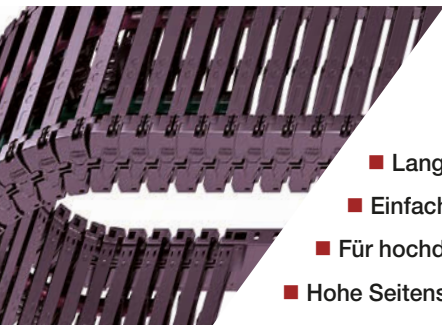

KABELSCHLEPP

**Kabelmanagement-Systeme
für Reinräume**

KABELSCHLEPP

TSUBAKI KABELSCHLEPP

Geringe Kosten – lange Lebensdauer

Kabelmanagement-Systeme für Reinräume

TSUBAKI KABELSCHLEPP bietet eine große Bandbreite von Standards und entwickelt kundenspezifische Lösungen mit Energieketten für Reinräume. Durch unsere jahrzehntelange branchenübergreifende Erfahrung aus hunderten erfolgreich umgesetzten Projekten gehen immer wieder neue, maßgeschneiderte und anwendungsspezifische Lösungen hervor. Unsere Experten unterstützen Sie von der ersten Idee bis zur Planung und Durchführung der Montage in Ihrem Projekt.

CLEANVEYOR®
mit zwei Achsen

Vertikal angeordnete
QUANTUM®-Energieführung

Senkrecht verlaufender
FLATVEYOR®

TKR zur Vermeidung
von Vibrationen

QUANTUM® mit hoher
Beschleunigung

Freitragender CLEANVEYOR®

Energieführungssysteme für Reinräume

ISO-Klasse 2 FLATVEYOR®

- Lange Lebensdauer
- Einfaches Verkürzen und Verlängern
- Für hochdynamische Anwendungen
- Hohe Seitenstabilität

ISO-Klasse 3 TKR (TKR 200 ISO-Klasse 1)

- Keine Gelenke – kein Gelenkverschleiß
- Für hohe Beschleunigungen bis 300 m/s²
- Für hohe Geschwindigkeiten bis 40 m/s
- Enorme Langlebigkeit: ≥ 25 Millionen Bewegungszyklen