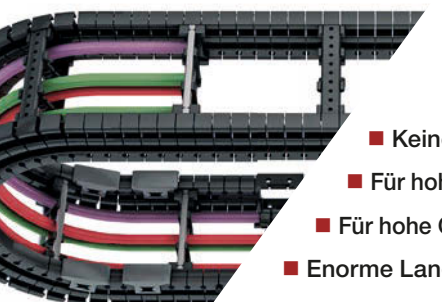

ISO-Klasse 2 FLATVEYOR®

- Lange Lebensdauer
- Einfaches Verkürzen und Verlängern
- Für hochdynamische Anwendungen
- Hohe Seitenstabilität

ISO-Klasse 3 TKR (TKR 200 ISO-Klasse 1)

- Keine Gelenke – kein Gelenkverschleiß
- Für hohe Beschleunigungen bis 300 m/s²
- Für hohe Geschwindigkeiten bis 40 m/s
- Enorme Langlebigkeit: ≥ 25 Millionen Bewegungszyklen

Eine Bestellung, ein Ansprechpartner: die Komponenten sind optimal aufeinander abgestimmt, einschließlich Kabel- und Schlauchführungen, elektrischer Leitungen, Hydraulik- und Pneumatikschläuchen sowie Stecker. Sie erhalten das Komplettsystem TOTALTRAX® in einer Lieferung.